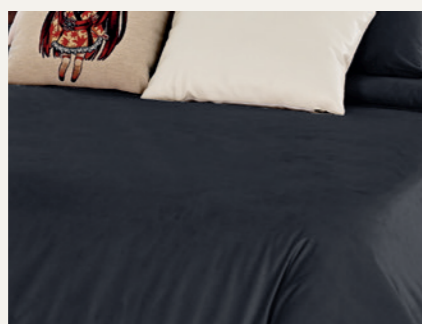

PRETO

FUNDA NÓRDICA COM FRONHAS
DUVET COVER WITH CUSHION
FUNDA NÓRDICA CON COJINES

MEDIDAS
MEASURES | MEDIDAS
1.80 x 2.20 m
2.40 x 2.20 m
2.60 x 2.40 m

OUTRAS MEDIDAS SOB CONSULTA

FRONHAS INCLUÍDAS 50 x 60 cm
cushions included
cojines incluidas

COMPOSIÇÃO
COMPOSITION | COMPOSICION
100% poliéster | polyester | poliester