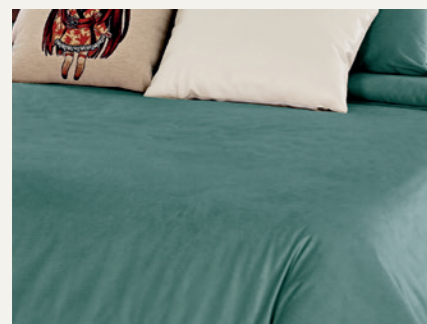

PETRÓLEO

FUNDA NÓRDICA COM FRONHAS
DUVET COVER WITH CUSHION
FUNDA NÓRDICA CON COJINES

MEDIDAS
MEASURES | MEDIDAS
1.80 x 2.20 m
2.40 x 2.20 m
2.60 x 2.40 m

OUTRAS MEDIDAS SOB CONSULTA

FRONHAS INCLUÍDAS 50 x 60 cm
cushions included
cojines incluidas

COMPOSIÇÃO
COMPOSITION | COMPOSICION
100% poliéster | polyester | poliester