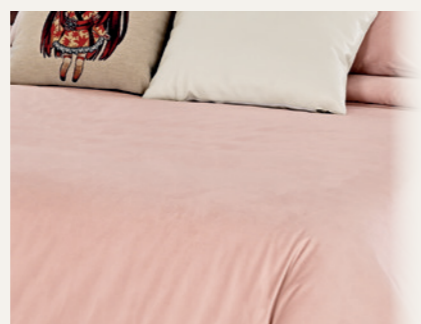

ROSA

FUNDA NÓRDICA COM FRONHAS
DUVET COVER WITH CUSHION
FUNDA NÓRDICA CON COJINES

MEDIDAS
MEASURES | MEDIDAS
1.80 x 2.20 m
2.40 x 2.20 m
2.60 x 2.40 m

OUTRAS MEDIDAS SOB CONSULTA

FRONHAS INCLUÍDAS 50 x 60 cm
cushions included
cojines incluidas

COMPOSIÇÃO
COMPOSITION | COMPOSICION
100% poliéster | polyester | poliester