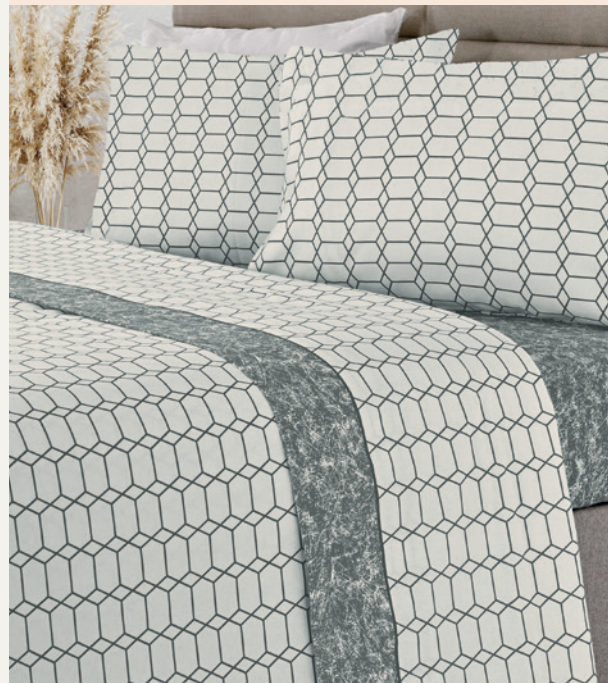

Outras medidas sob consulta

COMPOSIÇÃO | COMPOSITION | COMPOSICION

100% algodão | cotton | algodón

JOGOS DE CAMA HOTEL

MEDIDAS | MEASURES | MEDIDAS
1,80 x 2,80 m
2,40 x 2,80 m
2,60 x 2,80 m
2,80 X 2,80 m
3,00 X 2,80 m

Outras medidas sob consulta

COMPOSIÇÃO | COMPOSITION | COMPOSICION

100% algodão | cotton | algodón

JOGOS DE CAMA ATENA

JOGOS DE CAMA EM FLANELA

RISCAS

XADREZ

ABSTRATO

CINZA

FOLHAS

AZUL

AZUL

BEGE

VERDE

ROSA

JOGOS DE CAMA ATENA EM FLANELA