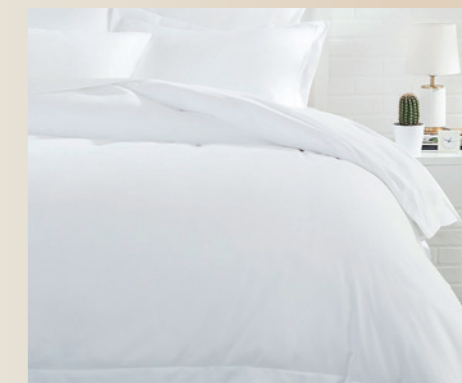

FUNDA NÓRDICA
HOTEL