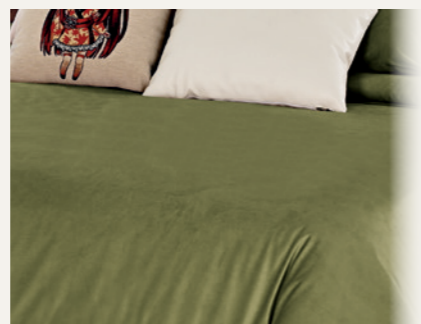

AZEITONA

FUNDA NÓRDICA COM FRONHAS
DUVET COVER WITH CUSHION
FUNDA NÓRDICA CON COJINES

MEDIDAS
MEASURES | MEDIDAS
1.80 x 2.20 m
2.40 x 2.20 m
2.60 x 2.40 m

OUTRAS MEDIDAS SOB CONSULTA

FRONHAS INCLUÍDAS 50 x 60 cm
cushions included
cojines incluidas

COMPOSIÇÃO
COMPOSITION | COMPOSICION
100% poliéster | polyester | poliester